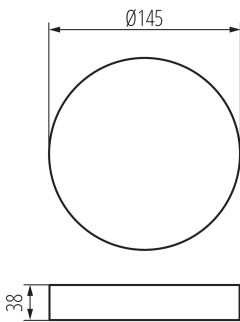

36520 TAVO FRAME DO 12W

Akcesorium oprawy typu downlight

Ramka Kanlux TAVO FRAME umożliwia natynkowy montaż paneli Kanlux TAVO LED w wersji 12W (TAVO FRAME DO 12W i TAVO FRAME DL 12W) i 18W (TAVO FRAME DO 18W i TAVO FRAME DL 18W). Szczelność paneli po montażu to IP20.

DANE OGÓLNE:

Kolor: biały

Miejsce montażu: do nadbudowania na suficie

Wysokość [mm]: 38

Średnica [mm]: 145

DANE TECHNICZNE:

Materiał obudowy: tworzywo sztuczne