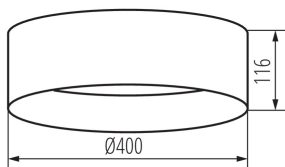

LED плафониера

Kanlux RIFA LED е уникална плафониера. Отличава се от традиционните лампи от този тип по материалния абажур, което го прави не само практичен, но преди всичко декоративен. Подготвили сме 4 цветови комбинации, които да подходат на вашия интериор, като имате избор от два цвята на светлината - неутрални или топли. Kanlux RIFA LED е идеално решение за интериори с ниски тавани, където имате нужда от силна светлина, но не искате да се откажете от нейната декоративност.

ОБЩИ ДАННИ:

Цвят: кафяв

Място на монтаж: за монтаж върху таван

Място на приложение: на закрито

Минимално разстояние от осветявания обект: 0,5m

Възможност за използване с димер: не

Височина [mm]: 116

Диаметър [mm]: 400

Интегриран LED източник на светлина: да

ТЕХНИЧЕСКИ ДАННИ:

Номинално напрежение [V]: 220-240 AC

Номинална честота [Hz]: 50

Максимална мощност [W]: 17,5

Категория на защита от токов удар: I

Материал на дифузера: пластмаса

Източник на светлина: LED

Вид диод: LED SMD

Светлинен поток [lm]: 1450

Цвят на светлината: топлобял

Корелираната цветна температура [K]: 3000

Устойчивост на цвета в елипсите на Макадам: ≤6

Индекс на цвето предаване: 80

Експлоатационен срок на лампата [h]: 25000

Брой цикли вкл. / изкл.: ≥20000

Ъгъл на светене [°]: 120

Светлинна ефективност на лампата [lm/W]: 83

Обхват на околната температура, на която може да бъде изложен продуктът [°C]: 5÷25

Материал на корпуса: метал

Вид присъединение: клеморед с винтови клеми

Обхват на напречните сечения на използваните кабели [mm²]: 1,5

Време за загряване на лампата [s]: ≤1

Време за пускане на лампата [s]: ≤0,5

Степен на защита IP: 20