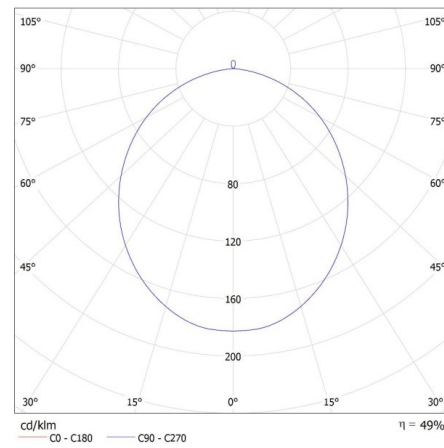

KANLUX S.A. (kat 36467) RIFA LED 17,5W WW GR/G / LDC (Polar)

Luminaire: KANLUX S.A. (kat 36467) RIFA LED 17,5W WW GR/G
Lamps: 1 x RIFA LED 17,5W WW