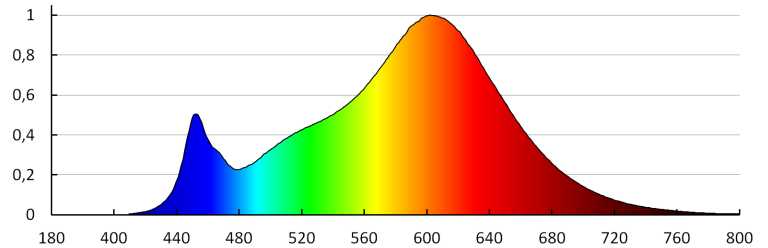

LED плафониера

Време за замяване на лампата [s] : ≤ 1

Време за пускане на лампата [s] : $\leq 0,5$

Степен на защита IP: 20