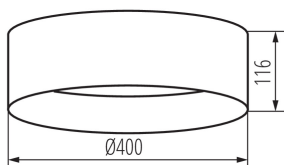

LED плафониера

Kanlux RIFA LED е уникална плафониера. Отличава се от традиционните лампи от този тип по материалния абажур, което го прави не само практичен, но преди всичко декоративен. Подготвили сме 4 цветови комбинации, които да подхождат на вашия интериор, като имате избор от два цвята на светлината - неутрални или топли. Kanlux RIFA LED е идеално решение за интериори с ниски тавани, където имате нужда от силна светлина, но не искате да се откажете от нейната декоративност.

ОБЩИ ДАННИ:

Цвят: сив / златен

Място на монтаж: за монтаж върху таван

Място на приложение: на закрито

Минимално разстояние от осветявания обект: 0,5м

Възможност за използване с димер: не

Височина [mm]: 116

Диаметър [mm]: 400

Интегриран LED източник на светлина: да

ТЕХНИЧЕСКИ ДАННИ:

Номинално напрежение [V]: 220-240 AC

Номинална честота [Hz]: 50

Максимална мощност [W]: 17,5

Категория на защита от токов удар: I

Материал на дифузера: пластмаса

Източник на светлина: LED

Вид диод: LED SMD

Светлинен поток [lm]: 1450

Цвят на светлината: топлобял

Корелираната цветна температура [K]: 3000

Устойчивост на цвета в елипсите на Макадам: ≤6

Индекс на цвето предаване: 80

Експлоатационен срок на лампата [h]: 25000

Брой цикли вкл. / изкл.: ≥20000

Ъгъл на светене [°]: 120

Светлинна ефективност на лампата [lm/W]: 83

Обхват на околната температура, на която може да бъде изложен продуктът [°C]: 5÷25

Материал на корпуса: метал

Вид присъединение: клеморед с винтови клеми

Обхват на напречните сечения на използваните кабели [mm²]: 1,5