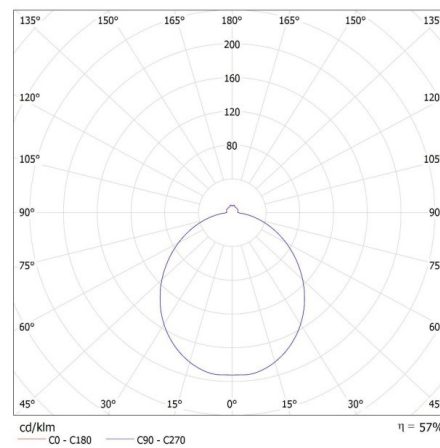

KANLUX S.A. (kat 36461) RIFA LED 17,5W WW W/W / LDC (Polar)