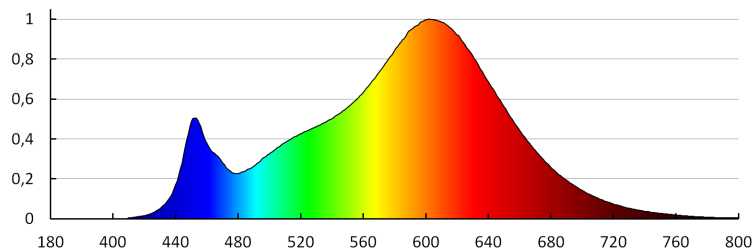

Време за загряване на лампата [s] : ≤ 1

Време за пускане на лампата [s] : $\leq 0,5$

Степен на защита IP: 20