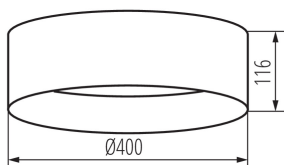

LED плафониера

Kanlux RIFA LED е уникална плафониера. Отличава се от традиционните лампи от този тип по материалния абажур, което го прави не само практичен, но преди всичко декоративен. Подготвили сме 4 цветови комбинации, които да подхождат на вашия интериор, като имате избор от два цвята на светлината - неутрални или топли. Kanlux RIFA LED е идеално решение за интериори с ниски тавани, където имате нужда от силна светлина, но не искате да се откажете от нейната декоративност.

ОБЩИ ДАННИ:

Цвят: бял

Място на монтаж: за монтаж върху таван

Място на приложение: на закрито

Минимално разстояние от осветявания обект: 0,5м

Възможност за използване с димер: не

Височина [mm]: 116

Диаметър [mm]: 400

Интегриран LED източник на светлина: да

ТЕХНИЧЕСКИ ДАННИ:

Номинално напрежение [V]: 220-240 AC

Номинална честота [Hz]: 50

Максимална мощност [W]: 17,5

Категория на защита от токов удар: I

Материал на дифузера: пластмаса

Източник на светлина: LED

Вид диод: LED SMD

Светлинен поток [lm]: 1450

Цвят на светлината: топлобял

Корелираната цветна температура [K]: 3000

Устойчивост на цвета в елипсите на Макадам: ≤6

Индекс на цвето предаване: 80

Експлоатационен срок на лампата [h]: 25000

Брой цикли вкл. / изкл.: ≥20000

Ъгъл на светене [°]: 120

Светлинна ефективност на лампата [lm/W]: 83

Обхват на околната температура, на която може да бъде изложен продуктът [°C]: 5÷25

Материал на корпуса: метал

Вид присъединение: клеморед с винтови клеми

Обхват на напречните сечения на използваните кабели [mm²]: 1,5