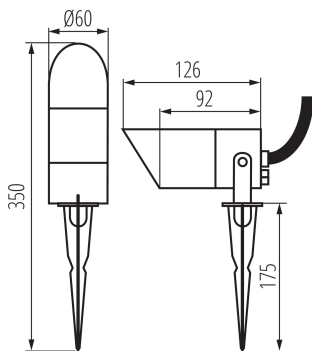

36432 GRIBLO 7 GR

Oprawa ogrodowa z wymiennym źródłem światła

5905339364326

**IP
65**

Nowa odsłona Kanlux GRIBLO to model 7 GR, do wykorzystania jako podświetlenie niewielkich drzew, krzewów, skalniaków czy małej architektury w obrębie ogrodu. Kanlux GRIBLO 7 GR, jako jedna z nielicznych opraw na rynku, wyposażona jest w kabel zasilający zakończony wtyczką, co stanowi nie tylko udogodnienie dla użytkownika, ale również jest w zgodzie z najnowszą normą dotyczącą przenośnych opraw ogrodowych. Mocowanie oprawy do podłoża jest bardzo łatwe za pomocą „szpikulca”, który wbijamy w ziemię. Wymienne źródło światła i szczelność na poziomie IP65 to jej dodatkowe atuty.

PARAMETRY PRODUKTU:

Kolor: antracyt

Miejsce montażu: dogruntowa

Miejsce zastosowania: wewnątrz i na zewnątrz

Minimalna odległość od oświetlanego obiektu: 0,5m

Źródło światła w komplecie: nie

Wysokość [mm]: 350

Średnica [mm]: 60

Napięcie znamionowe [V]: 220-240 AC

Częstotliwość znamionowa [Hz]: 50

Moc maksymalna [W]: max 7

Klasa ochronności przed porażeniem elektrycznym: I

Materiał klosza: szkło

Źródło światła: PAR16 LED

Trzonek (Źródło światła): GU10

Zakres temperatury otoczenia, na którą może być narażony wyrób [°C]: -20+35

Materiał obudowy: stop aluminium

Rodzaj przyłącza: przewód zakończony wtyczką

Długość przewodu [m]: 1

Oprawa ruchoma w zakresie wertykalnym [°]: 180

Stopień IP: 65

Informacje dodatkowe: nie podlega pod rozporządzenie 2019/2020 - produkt na wymienne źródło światła

DANE LOGISTYCZNE:

Jednostka miary: sztuka

Jak pakowane: 30

Ilość sztuk w opakowaniu pośrednim: 1

Ilość sztuk w opakowaniu zbiorczym: 30

Masa jednostkowa netto [g]: 460

Gramatura [g]: 551.67