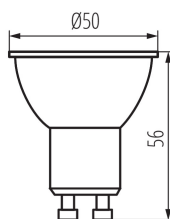

LED източник на светлина

5905339363329

ОБЩИ ДАННИ:

Цвят: бял

Възможност за използване с димер: не

Широчина [mm]: 50

Височина [mm]: 56

Диаметър [mm]: 50

Дълбочина [mm]: 50

Съдържание на живак: не

ТЕХНИЧЕСКИ ДАННИ:

Номинално напрежение [V]: 220-240 AC

Номинална честота [Hz]: 50

Номинална мощност [W]: 6

Материал: пластмаса

Материал на дифузера: пластмаса

Номинален ъгъл на светлинния сноп [°]: 100

Номинален ток на лампата [mA]: 35

Светлинна ефективност на лампата [lm/W]: 93

Формата на светлинния източник: spot

ЛОГИСТИЧНИ ДАННИ:

Мерна единица: брой

Как е опаковано: 10

LED източник на светлина

Височина на единична опаковка [cm]: 6

Тегло на кашон [kg]: 5.71

Ширина на кашон [cm]: 26.5

Височина на кашон [cm]: 26.5

Дължина на кашон [cm]: 53.5

Вместимост на кашон [m³]: 0.03757