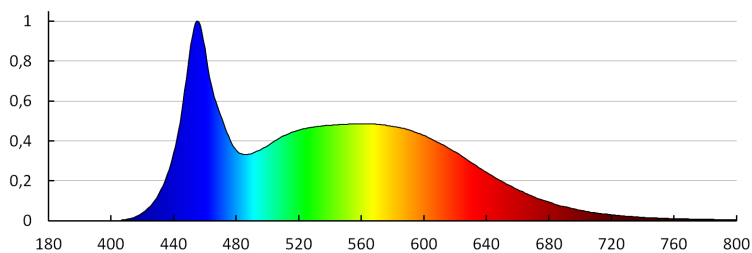

Височина на единична опаковка [cm]: 6

Тегло на кашон [kg]: 5.71

Ширина на кашон [cm]: 26.5

Височина на кашон [cm]: 26.5

Дължина на кашон [cm]: 53.5

Вместимост на кашон [m³]: 0.03757