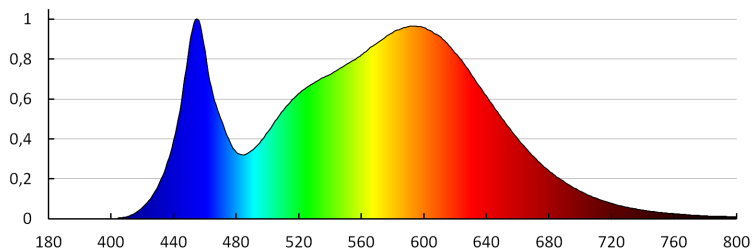

Височина на единична опаковка [cm]: 6

Тегло на кашон [kg]: 5.71

Ширина на кашон [cm]: 26.5

Височина на кашон [cm]: 26.5

Дължина на кашон [cm]: 53.5

Вместимост на кашон [m³]: 0.03757