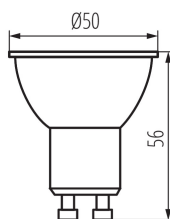

### ОБЩИ ДАННИ:

Цвят: бял

Възможност за използване с димер: не

Широчина [mm]: 50

Височина [mm]: 56

Диаметър [mm]: 50

Дълбочина [mm]: 50

Съдържание на живак: не

Номинален ъгъл на светлинния сноп [°]: 100

Номинален ток на лампата [mA]: 35

Светлинна ефективност на лампата [lm/W]: 93

Формата на светлинния източник: spot

Ширина на единична опаковка [cm]: 5

## 36331 K LED GU10 6W-NW

LED източник на светлина

Височина на единична опаковка [cm]: 6

Тегло на кашон [kg]: 5.71

Ширина на кашон [cm]: 26.5

Височина на кашон [cm]: 26.5

Дължина на кашон [cm]: 53.5

Вместимост на кашон [m³]: 0.03757