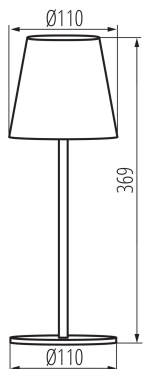

36326 INITA LED IP54 GR

Настолна лампа LED

Степен на защита IP: 54