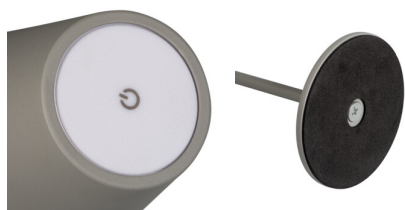

Настолна лампа LED

Kanlux INITA LED е нов тип мултифункционална, безжична настолна лампа. Металният корпус, деликатната, матова текстура и равномерният цвят са само част от предимствата му. Можете да управлявате лампата Kanlux INITA с един бутон (функция за включване/изключване/затъмняване) и да я зареждате през USB порта. Можете също така да вземете тази лампа със себе си на терасата или в градината, благодарение на степента на херметичност IP54. Настолната лампа Kanlux INITA може бързо и лесно да се сгъва, разгъва и съхранява в багажа ви - ако искате да я вземете на пътешествие.

ОБЩИ ДАННИ:

Цвят: сив

Място на монтаж: върху основа

Място на приложение: на закрито и на открито

Минимално разстояние от осветявания обект: 0,1m

Вграден контрол на яркостта: да

Бутон за включване: да

Сменяем източник на светлина: не

Височина [mm]: 369

Диаметър [mm]: 110

Интегриран LED източник на светлина: да

USB порт: gniazdo USB-C pod ładowarkę

ТЕХНИЧЕСКИ ДАННИ:

Номинално напрежение [V]: 3,7 DC 18650 ACCU

Максимална мощност [W]: max 1,2

Категория на защита от токов удар: III

Материал на дифузера: сплав на алуминий

Вид диод: LED SMD

Светлинен поток [lm]: max 165

Цвят на светлината: топлобял

Корелираната цветна температура [K]: 3000

Индекс на цвето предаване: 80