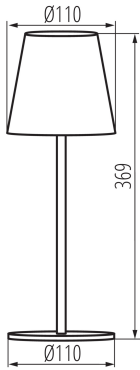

36325 INITA LED IP54 BR

Настолна лампа LED

Степен на защита IP: 54

ЛОГИСТИЧНИ ДАННИ:

Мерна единица: брой

Как е опаковано: 6

Количество бройки в междинна опаковка: 1

Количество бройки в сборна опаковка: 6

Единично нето тегло [g]: 664

Грамаж [g]: 830

Бруто тегло на един брой [g]: 778

Дължина на единична опаковка [cm]: 11.5

Ширина на единична опаковка [cm]: 11.5

Височина на единична опаковка [cm]: 28

Тегло на кашон [kg]: 4.98

Ширина на кашон [cm]: 25.5

Височина на кашон [cm]: 30

Дължина на кашон [cm]: 36

Вместимост на кашон [m³]: 0.02754