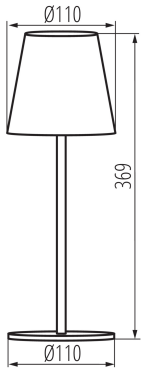

36322 INITA LED IP54 R

Настолна лампа LED

Степен на защита IP: 54

ЛОГИСТИЧНИ ДАННИ:

Мерна единица: брой

Как е опаковано: 6

Количество бройки в междинна опаковка: 1

Количество бройки в сборна опаковка: 6

Единично нето тегло [g]: 664

Грамаж [g]: 830

Бруто тегло на един брой [g]: 812

Дължина на единична опаковка [cm]: 11.5

Ширина на единична опаковка [cm]: 11.5

Височина на единична опаковка [cm]: 28

Тегло на кашон [kg]: 4.98

Ширина на кашон [cm]: 25.5

Височина на кашон [cm]: 30

Дължина на кашон [cm]: 36

Вместимост на кашон [m³]: 0.02754