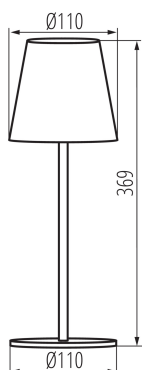

36322 INITA LED IP54 R

Настолна лампа LED

Степен на защита IP: 54