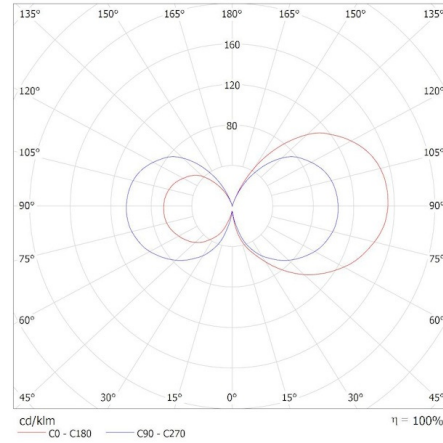

36244 XLED EX A60 4W-NW

LED източник на светлина

KANLUX S.A. (kat 36244) XLED EX A60 4W-NW / Krzywa rozsyłu światła (biegunowo)

Oprawa: KANLUX S.A. (kat 36244) XLED EX A60 4W-NW
Lampy: 1 x XLED EX A60 4W-NW

Date of issue: 07.02.2025, 10:01

Запазва се правото за въвеждане на технически промени. Данните, съдържащи се в този материал, не са правно обвързващи.

Фотометрия: резултати, получени по време на изпитване на дадения екземпляр.

Kanlux S.A. ul. Objazdowa 1-3, 41-922 Radzionków, Poland kanlux@kanlux.com