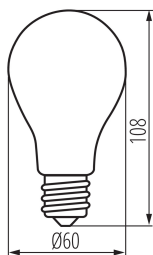

Следващото издание на **ИЗКЛЮЧИТЕЛНО** ефективни източници на светлина Kanlux XLED EX A60 v2. Светлинна ефективност над средната от 211 лумена на ват прави тези LED крушки 15 пъти по-ефективни от техните традиционни, стандартни предшественици. 5 години гаранция, 50 000 часа издръжливост, 50 000 цикъла на включване/изключване са другите им предимства. Освен това имат стъклена крушка и филаментни „пръчки“, които наподобяват волфрамови крушки, но използват най-новите постижения на LED технологията.

ОБЩИ ДАННИ:

Цвят: прозрачен

Лампата е предназначена за акцентно осветление : неприложимо

Възможност за използване с димер: не

Широчина [mm]: 60

Височина [mm]: 108

Диаметър [mm]: 60

Дълбочина [mm]: 60

Съдържание на живак: не

Съдържание на живак в лампата [mg]: 0

ТЕХНИЧЕСКИ ДАННИ:

Номинално напрежение [V]: 220-240 AC

Номинална честота [Hz]: 50

Номинална мощност [W]: 4

Материал на дифузера: стъкло

Източник на светлина: A60

Вид диод: LED FILAMENT

Сумарния обявен светлинен поток [lm]: 840

Полезния светлинен поток на светлинния източник Φ_{use} [LM]: 840

Полезния светлинен поток на светлинния източник Φ_{use} [LM]: в сфера

Цвят на светлината: бяла

Корелираната цветна температура [K]: 4000

Устойчивост на цвета в елипсите на Макадам : 6

Индекс на цвето предаване: 80

Цокъл (Източник на светлина): E27