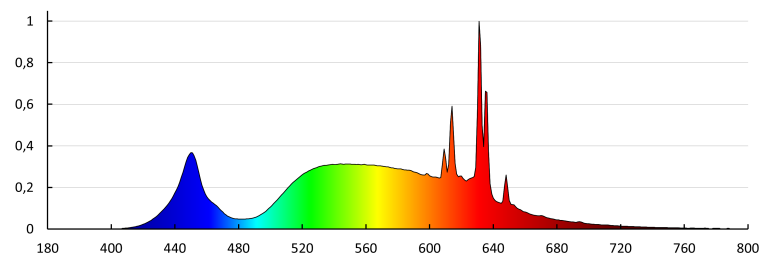

ДОПЪЛНИТЕЛНА ИНФОРМАЦИЯ:

- 5-годишна Гаранция при спазване на гаранционните условия, достъпни в уебсайта