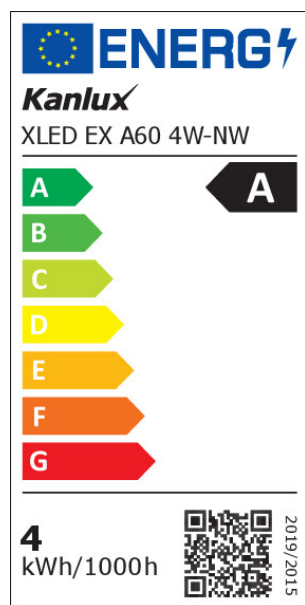

LED източник на светлина

Брой цикли вкл. / изкл. : ≥ 50000

Kształt: стандартна

Допълнителна информация: Източник на светлина (LS)

Съдържание на живак: не

Съдържание на живак в лампата [mg] : 0

Светлинна ефективност на лампата [lm/W] : 210

ПАРАМЕТРИ ЗА СВЕТИЛНИ ИЗОЧНИЦИ С НЕОРГАНИЧНИ СВЕТОДИОДИ И ОРГАНИЧНИ СВЕТОДИОДИ:

Консумация на енергия при включен източник на светлина (kWh/1000h): 4

Клас на енергийна ефективност : A

Полезния светлинен поток на светлинния източник Φ_{use} [LM]: 840

Полезния светлинен поток на светлинния източник Φ_{use} [LM]: в сфера

Корелираната цветна температура [K]: 4000

Устойчивост на цвета в елипсите на Макадам : 6

Мощност на източника на светлина в режим "включен" P_{on} [W]: 4

Височина на източника на светлина [mm] : 108

Широчина на източника на светлина [mm] : 60

Дълбочина на източника на светлина [mm] : 60

Индекс на цвето предаване: 80

Координати на цветността (x): 0,38

Координати на цветността (y): 0,38

Заявена еквивалентна мощност [W] : 62

R9 стойност на индекса на цвето предаване : 49

Коефициент на дълготрайност: 0,9

Експлоатационен фактор: 0,96

ПАРАМЕТРИ ЗА СВЕТИЛНИ ИЗОЧНИЦИ С НЕОРГАНИЧНИ СВЕТОДИОДИ И ОРГАНИЧНИ СВЕТОДИОДИ, ЗАХРАНВАНИ ОТ ЕЛЕКТРИЧЕСКАТА МРЕЖА:

Фактор на мощността ($\cos \alpha_{P1}$): 0,4

Светодиодният светлинен източник заменя луминесцентен светлинен източник без вграден баласт с определена мощност.: неприложимо

Количествен показател за фликер (Pst LM): 1,0

Количествен показател за стробоскопичен ефект (SVM) : 0.4