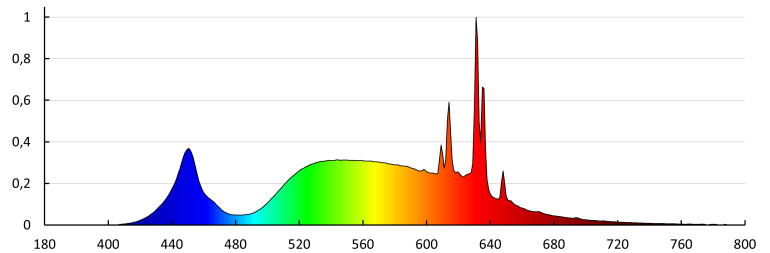

LED източник на светлина

ЛОГИСТИЧНИ ДАННИ:

Мерна единица: брой

Как е опаковано: 10

Количество бройки в междинна опаковка: 10

Количество бройки в сборна опаковка: 100

Единично нето тегло [g]: 36

Грамаж [g]: 63.9

Дължина на единична опаковка [cm]: 6.5

Ширина на единична опаковка [cm]: 6.5

Височина на единична опаковка [cm]: 12

Тегло на кашон [kg]: 6.39

Ширина на кашон [cm]: 35

Височина на кашон [cm]: 27

Дължина на кашон [cm]: 68

Вместимост на кашон [m³]: 0.06426

ДОПЪЛНИТЕЛНА ИНФОРМАЦИЯ:

- 5-годишна Гаранция при спазване на гаранционните условия, достъпни в уебсайта