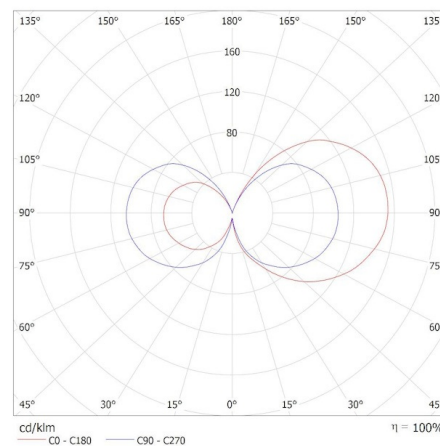

LED източник на светлина

KANLUX S.A. (kat 36244) XLED EX A60 4W-NW / Krzywa rozsyłu światła (biegunowo)

Date of issue: 07.02.2025, 10:01

Запазва се правото за въвеждане на технически промени. Данните, съдържащи се в този материал, не са правно обвързващи.

Фотометрия: резултати, получени по време на изпитване на дадения екземпляр.

Kanlux S.A. ul. Objazdowa 1-3, 41-922 Radzionków, Poland kanlux@kanlux.com