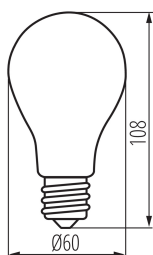

Следващото издание на **ИЗКЛЮЧИТЕЛНО** ефективни източници на светлина Kanlux XLED EX A60 v2. Светлинна ефективност над средната от 211 лумена на ват прави тези LED крушки 15 пъти по-ефективни от техните традиционни, стандартни предшественици. 5 години гаранция, 50 000 часа издръжливост, 50 000 цикъла на включване/изключване са другите им предимства. Освен това имат стъклена крушка и филаментни „пръчки“, които наподобяват волфрамови крушки, но използват най-новите постижения на LED технологията.

ВИД НА СВЕТЛИНИЯ ИЗТОЧНИК:

Използвана технология за осветление: LED

Ненасочен или насочен: NDLS

захранван или незахранван от електрическата мрежа: MLS

Свързан светлинен източник (CLS): не

Светлинен източник с възможност за настройване на цвета: не

Светлинен източник с голяма яркост: не

Заслонка против заслепяване: не

Регулиране на светлинния поток: не

ПАРАМЕТРИ НА ПРОДУКТА:

Цвят: прозрачен

Възможност за използване с димер: не

Ширина [mm]: 60

Височина [mm]: 108

Дълбочина [mm]: 60

Диаметър [mm]: 60

Номинално напрежение [V]: 220-240 AC

Номинална честота [Hz]: 50

Номинална мощност [W]: 4

Сумарния обявен светлинен поток [lm]: 840

Номинален ъгъл на светлинния сноп [°]: 320

Материал на дифузера: стъкло

Източник на светлина: A60

Вид диод: LED FILAMENT

Цвят на светлината: бяла

Цокъл (Източник на светлина): E27

Номинален срок на експлоатация [h]: 50000