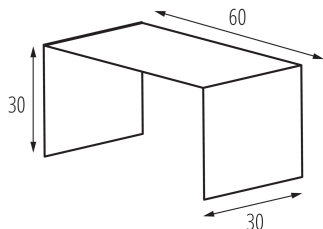

### ОБЩИ ДАННИ:

Цвят: черен

Място на приложение: на закрито

Дължина [mm]: 60

Широчина [mm]: 30

Височина [mm]: 30

### ТЕХНИЧЕСКИ ДАННИ:

Обхват на околната температура, на която може да бъде изложен продуктът [°C]: 5÷25

Материал на корпуса: стомана