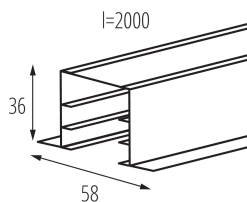

### ОБЩИ ДАННИ:

Цвят: черен

Място на приложение: на закрито

Дължина [mm]: 2000

Широчина [mm]: 58

Височина [mm]: 36