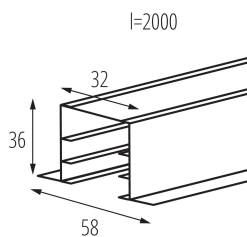

### ОБЩИ ДАННИ:

**Цвят:** бял

**Място на монтаж:** за вграждане в таван

**Място на приложение:** на закрито

**Дължина [mm]:** 2000

**Широчина [mm]:** 58

**Височина [mm]:** 36