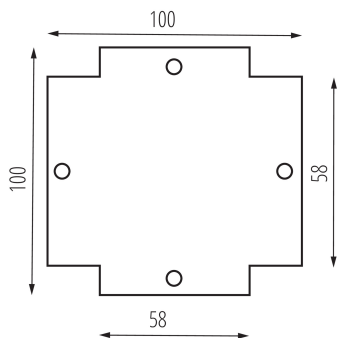

35799 TEAR N RC-CON-X B

Акcesoари за релсови системи

ОБЩИ ДАННИ:

Цвят: черен

Място на приложение: на закрито

Дължина [mm]: 100

Широчина [mm]: 100

ТЕХНИЧЕСКИ ДАННИ:

Обхват на околната температура, на която може да бъде изложен продуктът [°C]: 5÷25

Материал на корпуса: стомана