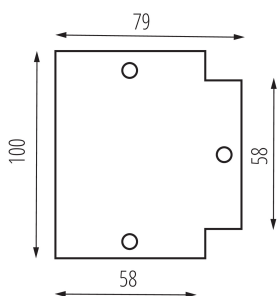

Акcesoари за релсови системи

ОБЩИ ДАННИ:

Цвят: черен

Място на приложение: на закрито

Дължина [mm]: 100

Широчина [mm]: 79

ТЕХНИЧЕСКИ ДАННИ:

Обхват на околната температура, на която може да бъде изложен продуктът [°C]: 5÷25

Материал на корпуса: стомана