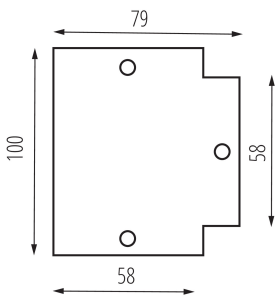

35796 TEAR N RC-CON-T W

Акcesoари за релсови системи

ОБЩИ ДАННИ:

Цвят: бял

Място на приложение: на закрито

ТЕХНИЧЕСКИ ДАННИ:

Обхват на околната температура, на която може да бъде изложен продуктът [°C]: 5÷25

Материал на корпуса: стомана