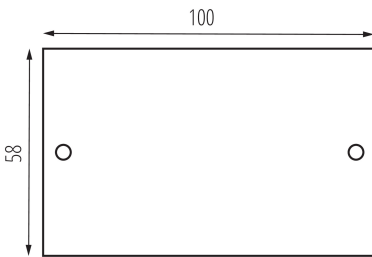

Акcesoари за релсови системи

ОБЩИ ДАННИ:

Цвят: черен

Място на приложение: на закрито

Дължина [mm]: 100

Широчина [mm]: 58

ТЕХНИЧЕСКИ ДАННИ:

Обхват на околната температура, на която може да бъде изложен продуктът [°C]: 5÷25