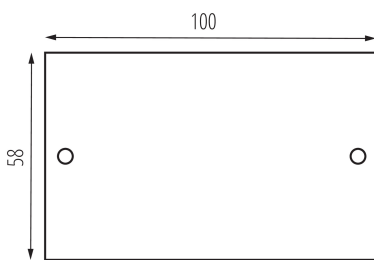

### ОБЩИ ДАННИ:

Цвят: бял

Място на приложение: на закрито

### ТЕХНИЧЕСКИ ДАННИ:

Обхват на околната температура, на която може да бъде изложен продуктът [°C]: 5÷25

Материал на корпуса: стомана