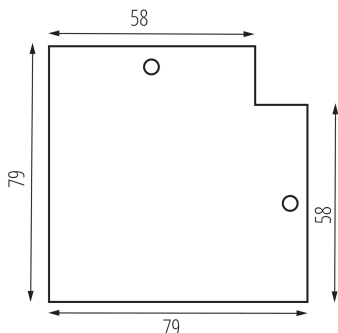

35793 TEAR N RC-CON-L B

Акcesoари за релсови системи

ОБЩИ ДАННИ:

Цвят: черен

Място на приложение: на закрито

Дължина [mm]: 79

Широчина [mm]: 79

ТЕХНИЧЕСКИ ДАННИ:

Обхват на околната температура, на която може да бъде изложен продуктът [°C]: 5÷25

Материал на корпуса: стомана