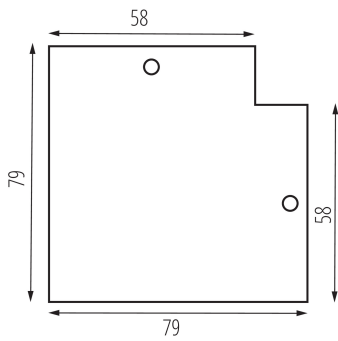

35792 TEAR N RC-CON-L W

Акcesoари за релсови системи

ОБЩИ ДАННИ:

Цвят: бял

Място на приложение: на закрито

ТЕХНИЧЕСКИ ДАННИ:

Обхват на околната температура, на която може да бъде изложен продуктът [°C]: 5÷25

Материал на корпуса: стомана