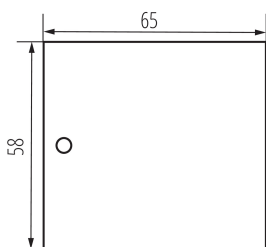

Акcesoари за релсови системи

ОБЩИ ДАННИ:

Цвят: черен

Място на приложение: на закрито

Дължина [mm]: 58

Широчина [mm]: 65

ТЕХНИЧЕСКИ ДАННИ:

Обхват на околната температура, на която може да бъде изложен продуктът [°C]: 5÷25