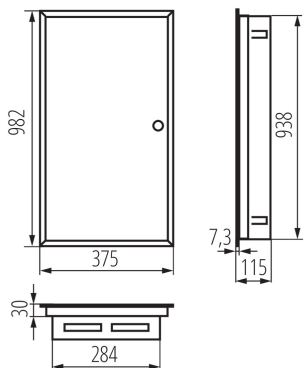

35685 KP-DB-I-MF-612

Разпределително табло

ОБЩИ ДАННИ:

Цвят: бял

Цвят на вратата: бял

Място на монтаж: за вграждане в стена

Норма: PN-EN 62208

Дължина [mm]: 375

Широчина [mm]: 115

Височина [mm]: 982

ТЕХНИЧЕСКИ ДАННИ:

Номинално напрежение [V]: 230/400 AC

Номинална честота [Hz]: 50

Категория на защита от токов удар : I

Материал: стомана

Брой модули: 6x12P

Степен на защита IP: 30

брой редове: 6