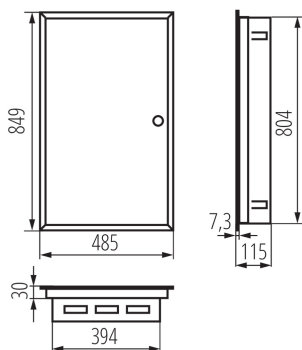

## 35684 KP-DB-I-MF-518

Разпределително табло

### ОБЩИ ДАННИ:

Цвят: бял

Цвят на вратата: бял

Място на монтаж: за вграждане в стена

Норма: PN-EN 62208

### ТЕХНИЧЕСКИ ДАННИ:

Номинално напрежение [V]: 230/400 AC

Номинална честота [Hz]: 50

Категория на защита от токов удар : I

Материал: стомана

Брой модули: 5x18P

Степен на защита IP: 30

брой редове: 5