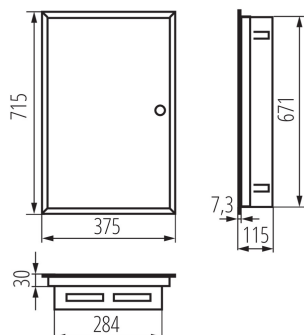

35682 KP-DB-I-MF-412

Разпределително табло

ОБЩИ ДАННИ:

Цвят: бял

Цвят на вратата: бял

Място на монтаж: за вграждане в стена

Норма: PN-EN 62208

Дължина [mm]: 375

Широчина [mm]: 115

Височина [mm]: 715

ТЕХНИЧЕСКИ ДАННИ:

Номинално напрежение [V]: 230/400 AC

Номинална честота [Hz]: 50

Категория на защита от токов удар : I

Материал: стомана

Брой модули: 4x12P

Степен на защита IP: 30

брой редове: 4