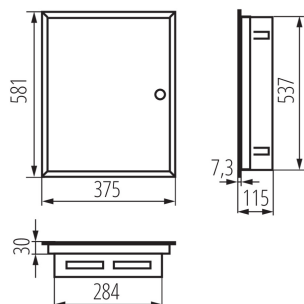

35681 KP-DB-I-MF-312

Разпределително табло

ОБЩИ ДАННИ:

Цвят: бял

Цвят на вратата: бял

Място на монтаж: за вграждане в стена

Норма: PN-EN 62208

Дължина [mm]: 375

Широчина [mm]: 115

Височина [mm]: 581

ТЕХНИЧЕСКИ ДАННИ:

Номинално напрежение [V]: 230/400 AC

Номинална честота [Hz]: 50

Категория на защита от токов удар : I

Материал: стомана

Брой модули: 3x12P

Степен на защита IP: 30

брой редове: 3