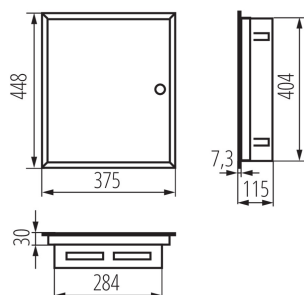

### ОБЩИ ДАННИ:

Цвят: бял

Цвят на вратата: бял

Място на монтаж: за вграждане в стена

Норма: PN-EN 62208

Дължина [mm]: 375

Широчина [mm]: 115

Височина [mm]: 448