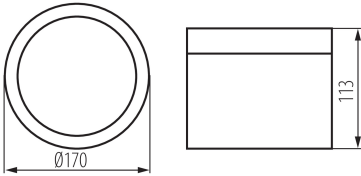

35679 TIBERI PRO NT30W-940B

Oprawa typu downlight