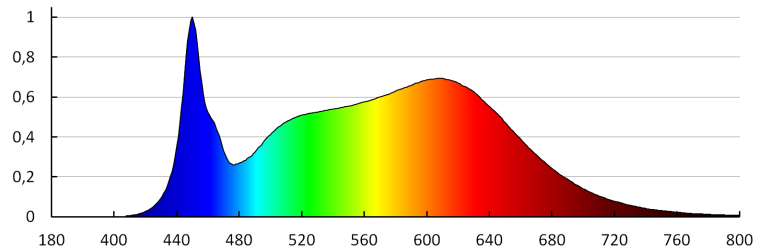

INFORMACJE DODATKOWE:

- 5 lat Gwarancji na warunkach oświadczenia gwarancyjnego, dostępnego na stronie internetowej