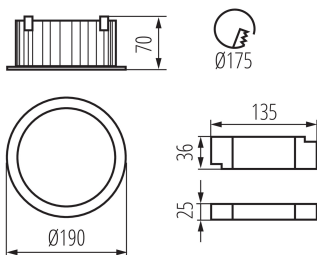

35673 TIBERI PRO 30W-940-B

Oprawa typu downlight

Oprawy Kanlux TIBERI PRO to oprawy podtynkowe, czyli idealnie współgrające z sufitami podwieszanymi. Doskonale rozświetlą ciągi komunikacyjne, przestrzenie sanitarne czy powierzchnie biurowe oraz handlowe. Atuty tych downlightów to: 50.000 godzin trwałości, wysokie odwzorowanie naturalnych barw (CRI>90), skuteczność świetlna do 105lm/W i 5 lat gwarancji. Podwyższona szczelność (IP44/20) opraw Kanlux TIBERI PRO chroni je przed kurzem, pyłem i wilgocią.

DANE OGÓLNE:

Kolor: czarny

Miejsce montażu: do wbudowania w sufit

Miejsce zastosowania: wewnątrz

Minimalna odległość od oświetlanego obiektu : 0,5m

Możliwość współpracy ze ściemniaczem : nie

Wyrób nie nadający się do okrywania materiałem termoizolacyjnym: tak

Wysokość [mm]: 70

Średnica [mm]: 190

Otwór montażowy [mm]: Ø175

Zawartość rtęci w lampie [mg]: 0

Zintegrowane źródło światła LED: tak

DANE TECHNICZNE:

Napięcie znamionowe [V]: 220-240 AC

Częstotliwość znamionowa [Hz]: 50

Moc maksymalna [W]: 30

Klasa ochronności przed porażeniem elektrycznym : II

Materiał klosza: tworzywo sztuczne

Materiał obudowy: stop aluminium

Rodzaj diody: LED SMD

Strumień świetlny [lm]: 2850

Użyteczny strumień świetlny źródła światła Φuse [lm]: 3600

Użyteczny strumień świetlny źródła światła Φuse [lm]: w kuli (360°)

Barwa światła: biała

Skorelowana temperatura barwowa [K]: 4000

Jednolitość barwy w elipsach McAdama : 6

Wskaźnik oddawania barw: 90