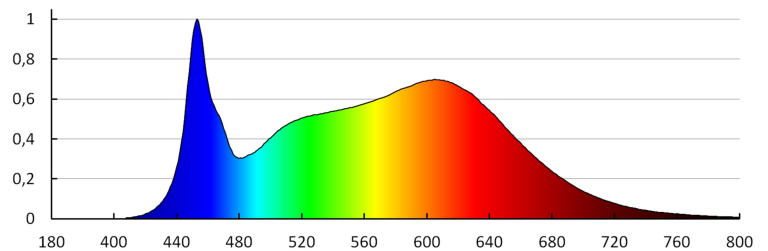

Oprawa typu downlight

Trwałość [h]: 50000

Ilość cykli wł/wył: ≥ 30000

Kąt świecenia [°]: 90

Skuteczność świetlna lampy [lm/W]: 105

Zakres temperatury otoczenia, na którą może być narażony wyrób [°C]: 5÷25

Rodzaj przyłącza: kostka przyłączeniowa

Czas nagrzewania lampy [s]: ≤ 1

Czas zapłonu lampy [s]: $\leq 0,5$

Stopień IP: 44/20

Kształt: okrągły

INFORMACJE DODATKOWE:

- 5 lat Gwarancji na warunkach oświadczenia gwarancyjnego, dostępnego na stronie internetowej