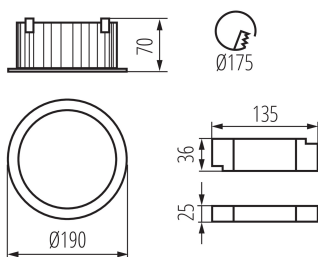

35672 TIBERI PRO 30W-940-W

Oprawa typu downlight

Oprawy Kanlux TIBERI PRO to oprawy podtynkowe, czyli idealnie współgrające z sufitami podwieszanymi. Doskonale rozświetlą ciągi komunikacyjne, przestrzenie sanitarne czy powierzchnie biurowe oraz handlowe. Atuty tych downlightów to: 50.000 godzin trwałości, wysokie odwzorowanie naturalnych barw (CRI>90), skuteczność świetlna do 105lm/W i 5 lat gwarancji. Podwyższona szczelność (IP44/20) opraw Kanlux TIBERI PRO chroni je przed kurzem, pyłem i wilgocią.

DANE OGÓLNE:

Kolor: biały

Miejsce montażu: do wbudowania w sufit

Miejsce zastosowania: wewnątrz

Minimalna odległość od oświetlanego obiektu : 0,5m

Możliwość współpracy ze ściemniaczem : nie

Wyrób nie nadający się do okrywania materiałem termoizolacyjnym: tak

Wysokość [mm]: 70

Średnica [mm]: 190

Otwór montażowy [mm]: Ø175

Zawartość rtęci w lampie [mg]: 0

Zintegrowane źródło światła LED: tak

DANE TECHNICZNE:

Napięcie znamionowe [V]: 220-240 AC

Częstotliwość znamionowa [Hz]: 50

Moc maksymalna [W]: 30

Klasa ochronności przed porażeniem elektrycznym : II

Materiał klosza: tworzywo sztuczne

Materiał obudowy: stop aluminium

Rodzaj diody: LED SMD

Strumień świetlny [lm]: 3150

Użyteczny strumień świetlny źródła światła Φuse [lm]: 3600

Użyteczny strumień świetlny źródła światła Φuse [lm]: w kuli (360°)

Barwa światła: biała

Skorelowana temperatura barwowa [K]: 4000

Jednolitość barwy w elipsach McAdama : 6

Wskaźnik oddawania barw: 90