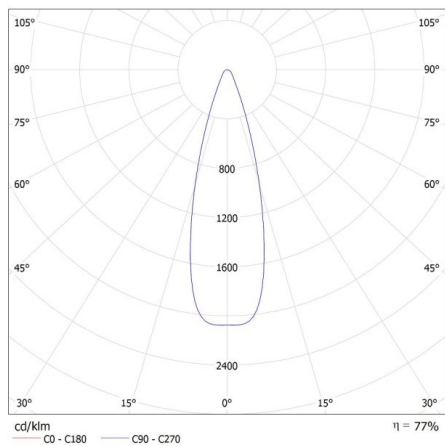

Luminaire: KANLUX S.A. (kat 35660) BTL 38W-940-W 45deg + GRID
Lamps: 1 x BTL 38W-940