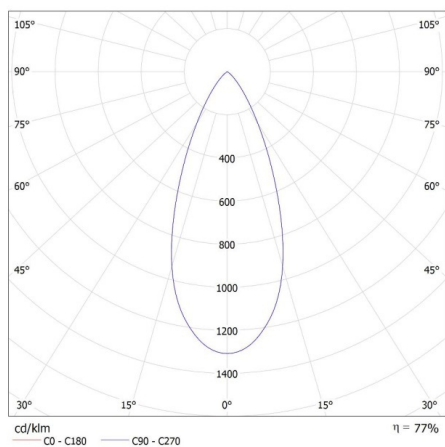

KANLUX S.A. (kat 35660) BTL 38W-940-W 15deg + GRID / LDC (Polar)

KANLUX S.A. (kat 35660) BTL 38W-940-W 45deg + GRID / LDC (Polar)

Luminaire: KANLUX S.A. (kat 35660) BTL 38W-940-W 45deg + GRID
Lamps: 1 x BTL 38W-940