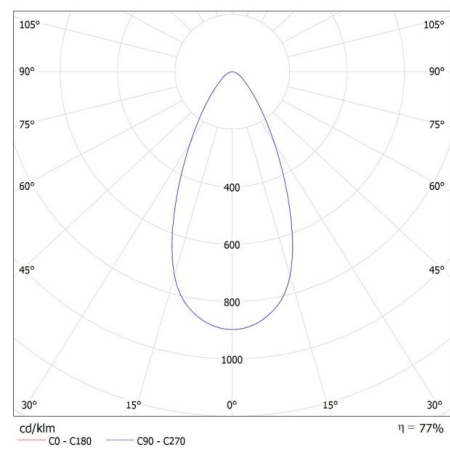

KANLUX S.A. (kat 35660) BTL 38W-940-W 45deg / LDC (Polar)

KANLUX S.A. (kat 35660) BTL 38W-940-W 15deg / LDC (Polar)