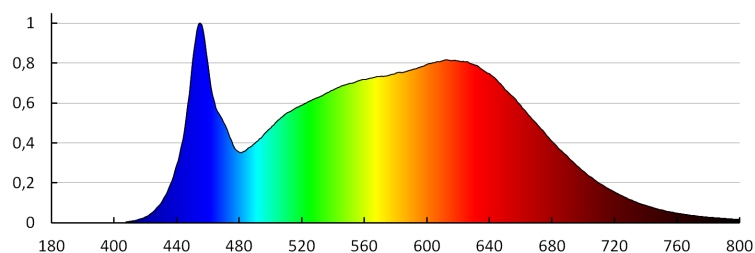

Прожектор за шина

Осветително тяло, подвижно в хоризонтална равнина [°]:
340

Осветително тяло, подвижно във вертикална равнина [°]:
90

Степен на защита IP: 20

ДОПЪЛНИТЕЛНА ИНФОРМАЦИЯ:

- 5-годишна Гаранция при спазване на гаранционните условия, достъпни в уебсайта