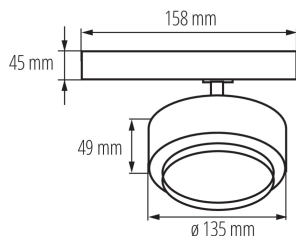

### Прожектор за шина

Kanlux BTLW LED е нов дизайн на осветителни тела, адаптиран към релсовата система Kanlux TEAR и към повечето 3-кръгови релсови системи. Осветителните тела са оборудвани със захранване, интегрирано в адаптера. Kanlux BTL са осветителни тела в насочен вариант с леща и регулиране на ъгъла на светене в диапазона от 15° до 45°. По желание може да се използва дифузер със структура на пчелна пита, която намалява отблясъците. В Kanlux BTL можете да изберете мощност (18W 28W 38W), цвят на корпуса (бял или черен) и цвят на светлината (топъл или неутрален). Серията осветителни тела Kanlux BTL има висок индекс на цвето предаване Ra 90+, а високото им качество се потвърждава от 5 години гаранция.

#### ОБЩИ ДАННИ:

**Цвят:** бял

**Място на монтаж:** на шинę TEAR

**Място на приложение:** на закрито

**Минимално разстояние от осветявания обект:** 0,5m

**Възможност за използване с димер:** не

**Интегриран LED източник на светлина:** да

Осветително тяло, подвижно във вертикална равнина [°]:  
90

Степен на защита IP: 20