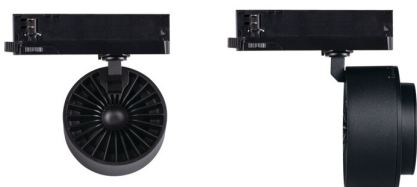

Прожектор за шина

Kanlux BTLW LED е нов дизайн на осветителни тела, адаптиран към релсовата система Kanlux TEAR и към повечето 3-кръгови релсови системи. Осветителните тела са оборудвани със захранване, интегрирано в адаптера. Kanlux BTL са осветителни тела в насочен вариант с леща и регулиране на ъгъла на светене в диапазона от 15° до 45°. По желание може да се използва дифузер със структура на пчелна пита, която намалява отблясъците. В Kanlux BTL можете да изберете мощност (18W 28W 38W), цвят на корпуса (бял или черен) и цвят на светлината (топъл или неутрален). Серията осветителни тела Kanlux BTL има висок индекс на цвето предаване Ra 90+, а високото им качество се потвърждава от 5 години гаранция.

ОБЩИ ДАННИ:

Цвят: черен

Място на монтаж: на szynę TEAR

Място на приложение: на закрито

Минимално разстояние от осветявания обект: 0,5m

Възможност за използване с димер: не

Интегриран LED източник на светлина: да

ТЕХНИЧЕСКИ ДАННИ:

Номинално напрежение [V]: 220-240 AC

Номинална честота [Hz]: 50

Максимална мощност [W]: 38

Категория на защита от токов удар: II

Вид диод: LED COB

Светлинен поток [lm]: 3800

Цвят на светлината: топлобял

Светлинна ефективност на лампата [lm/W]: 100

Обхват на околната температура, на която може да бъде изложен продуктът [°C]: 5+25

Материал на корпуса: сплав на алуминий

Време за загряване на лампата [s]: ≤1