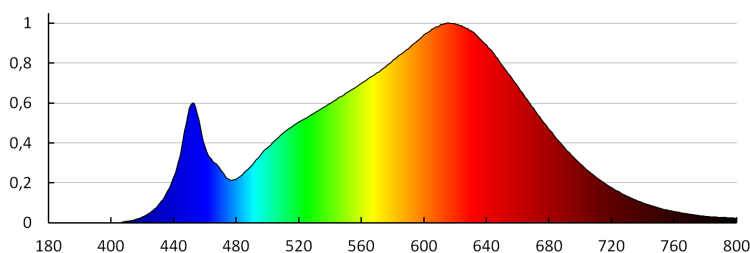

Прожектор за шина

Осветително тяло, подвижно в хоризонтална равнина [°]:
340

Осветително тяло, подвижно във вертикална равнина [°]:
90

Степен на защита IP: 20

ДОПЪЛНИТЕЛНА ИНФОРМАЦИЯ:

- 5-годишна Гаранция при спазване на гаранционните условия, достъпни в уебсайта