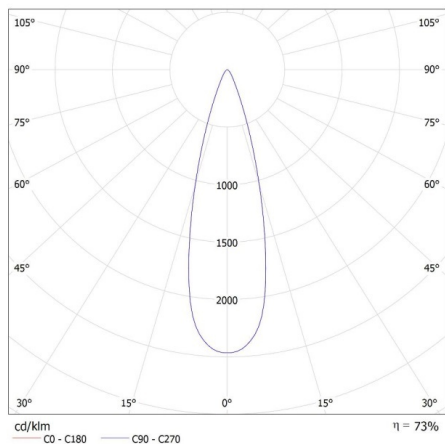

Luminaire: KANLUX S.A. (kat 35659) BTL 38W-930-B 45deg + GRID
Lamps: 1 x BTL 38W-930