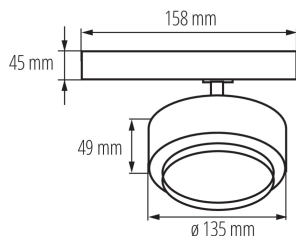

Прожектор за шина

Kanlux BTLW LED е нов дизайн на осветителни тела, адаптиран към релсовата система Kanlux TEAR и към повечето 3-кръгови релсови системи. Осветителните тела са оборудвани със захранване, интегрирано в адаптера. Kanlux BTL са осветителни тела в насочен вариант с леща и регулиране на ъгъла на светене в диапазона от 15° до 45°. По желание може да се използва дифузер със структура на пчелна пита, която намалява отблясъците. В Kanlux BTL можете да изберете мощност (18W 28W 38W), цвят на корпуса (бял или черен) и цвят на светлината (топъл или неутрален). Серията осветителни тела Kanlux BTL има висок индекс на цвето предаване Ra 90+, а високото им качество се потвърждава от 5 години гаранция.

ОБЩИ ДАННИ:

Цвят: черен

Място на монтаж: на szynę TEAR

Място на приложение: на закрито

Минимално разстояние от осветявания обект: 0,5m

Възможност за използване с димер: не

Интегриран LED източник на светлина: да

ТЕХНИЧЕСКИ ДАННИ:

Номинално напрежение [V]: 220-240 AC

Номинална честота [Hz]: 50

Максимална мощност [W]: 38

Категория на защита от токов удар: II

Вид диод: LED COB

Светлинен поток [lm]: 3800

Цвят на светлината: топлобял