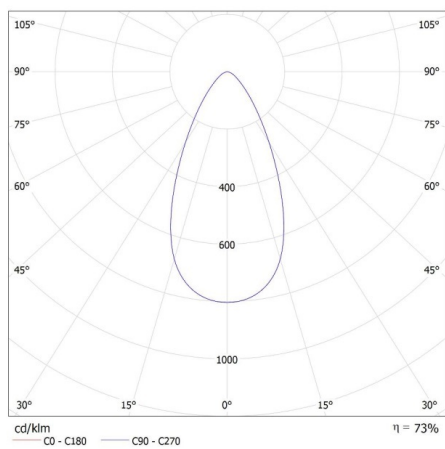

KANLUX S.A. (kat 35659) BTL 38W-930-B 45deg / LDC (Polar)

KANLUX S.A. (kat 35659) BTL 38W-930-B 15deg / LDC (Polar)