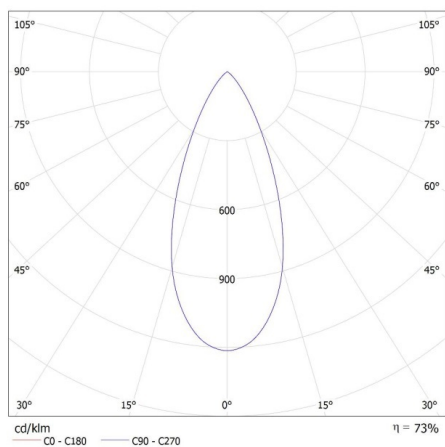

KANLUX S.A. (kat 35659) BTL 38W-930-B 45deg + GRID / LDC (Polar)

Luminaire: KANLUX S.A. (kat 35659) BTL 38W-930-B 45deg + GRID
Lamps: 1 x BTL 38W-930