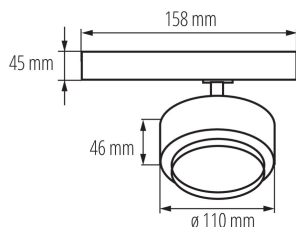

### Прожектор за шина

Kanlux BTLW LED е нов дизайн на осветителни тела, адаптиран към релсовата система Kanlux TEAR и към повечето 3-кръгови релсови системи. Осветителните тела са оборудвани със захранване, интегрирано в адаптера. Kanlux BTL са осветителни тела в насочен вариант с леща и регулиране на ъгъла на светене в диапазона от 15° до 45°. По желание може да се използва дифузер със структура на пчелна пита, която намалява отблясъците. В Kanlux BTL можете да изберете мощност (18W 28W 38W), цвят на корпуса (бял или черен) и цвят на светлината (топъл или неутрален). Серията осветителни тела Kanlux BTL има висок индекс на цвето предаване Ra 90+, а високото им качество се потвърждава от 5 години гаранция.

#### ОБЩИ ДАННИ:

**Цвят:** бял

**Място на монтаж:** на szynę TEAR

**Място на приложение:** на закрито

**Минимално разстояние от осветявания обект:** 0,5m

**Възможност за използване с димер:** не

**Интегриран LED източник на светлина:** да