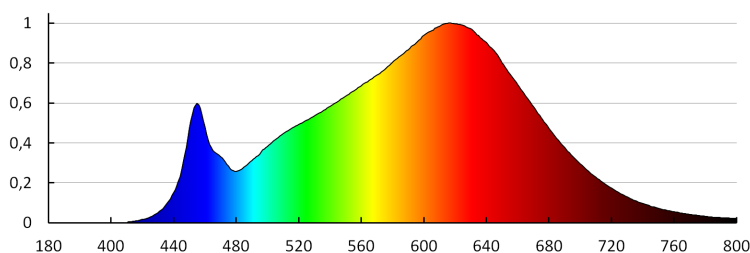

Прожектор за шина

Осветително тяло, подвижно в хоризонтална равнина [°]:
340

Осветително тяло, подвижно във вертикална равнина [°]:
90

Степен на защита IP: 20

ДОПЪЛНИТЕЛНА ИНФОРМАЦИЯ:

- 5-годишна Гаранция при спазване на гаранционните условия, достъпни в уебсайта