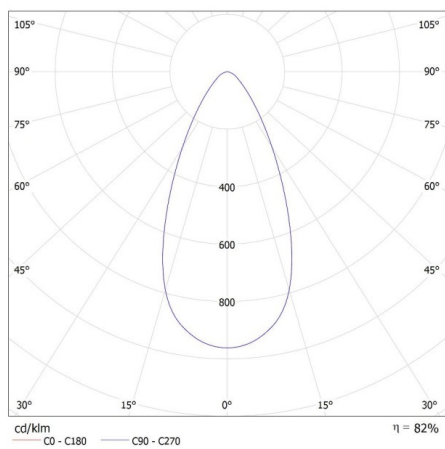

KANLUX S.A. (kat 35654) BTL 28W-930-W 45deg / LDC (Polar)