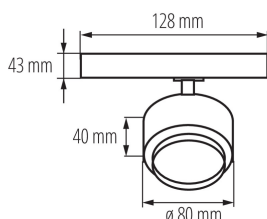

### Прожектор за шина

Kanlux BTLW LED е нов дизайн на осветителни тела, адаптиран към релсовата система Kanlux TEAR и към повечето 3-кръгови релсови системи. Осветителните тела са оборудвани със захранване, интегрирано в адаптера. Kanlux BTL са осветителни тела в насочен вариант с леща и регулиране на ъгъла на светене в диапазона от 15° до 45°. По желание може да се използва дифузер със структура на пчелна пита, която намалява отблясъците. В Kanlux BTL можете да изберете мощност (18W 28W 38W), цвят на корпуса (бял или черен) и цвят на светлината (топъл или неутрален). Серията осветителни тела Kanlux BTL има висок индекс на цвето предаване Ra 90+, а високото им качество се потвърждава от 5 години гаранция.

#### ОБЩИ ДАННИ:

**Цвят:** черен

**Място на монтаж:** на szynę TEAR

**Място на приложение:** на закрито

**Минимално разстояние от осветявания обект:** 0,5m

**Възможност за използване с димер:** не

**Интегриран LED източник на светлина:** да

#### ТЕХНИЧЕСКИ ДАННИ:

**Номинално напрежение [V]:** 220-240 AC

**Номинална честота [Hz]:** 50

**Максимална мощност [W]:** 18

**Категория на защита от токов удар:** II

**Вид диод:** LED COB

**Светлинен поток [lm]:** 1750