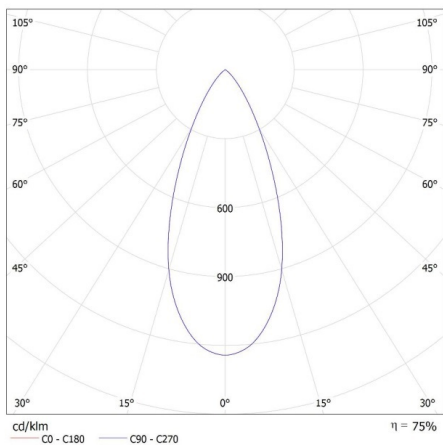

KANLUX S.A. (kat 35653) BTL 18W-940-B 15deg + GRID / LDC (Polar)

KANLUX S.A. (kat 35653) BTL 18W-940-B 45deg + GRID / LDC (Polar)