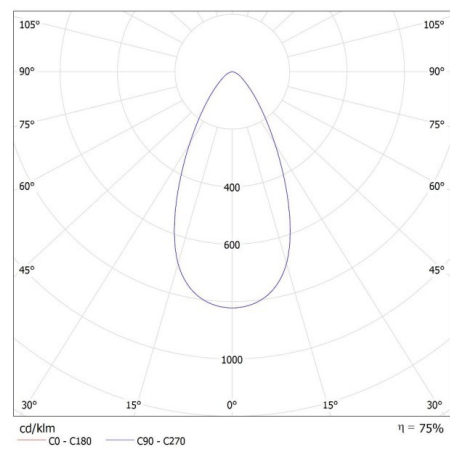

KANLUX S.A. (kat 35653) BTL 18W-940-B 45deg / LDC (Polar)

KANLUX S.A. (kat 35653) BTL 18W-940-B 15deg / LDC (Polar)