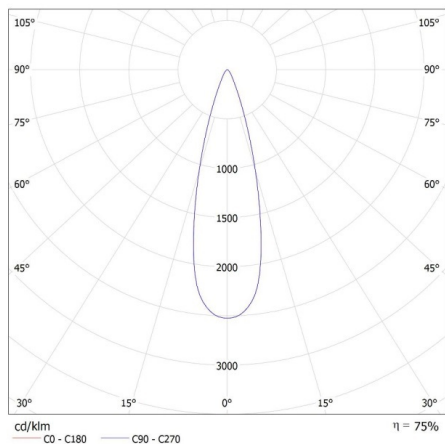

KANLUX S.A. (kat 35651) BTL 18W-930-B 15deg / LDC (Polar)