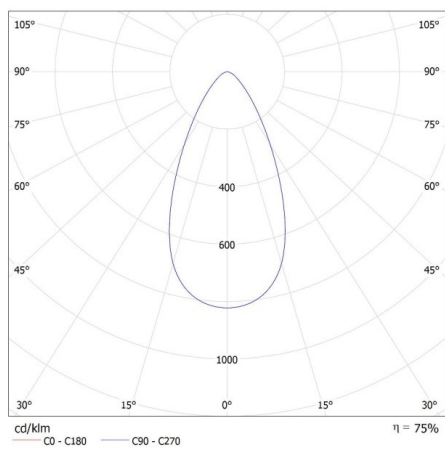

KANLUX S.A. (kat 35651) BTL 18W-930-B 45deg / LDC (Polar)

KANLUX S.A. (kat 35651) BTL 18W-930-B 15deg / LDC (Polar)