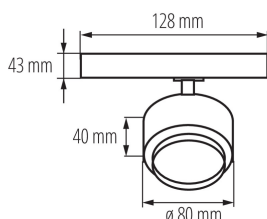

Прожектор за шина

Kanlux BTLW LED е нов дизайн на осветителни тела, адаптиран към релсовата система Kanlux TEAR и към повечето 3-кръгови релсови системи. Осветителните тела са оборудвани със захранване, интегрирано в адаптера. Kanlux BTL са осветителни тела в насочен вариант с леща и регулиране на ъгъла на светене в диапазона от 15° до 45°. По желание може да се използва дифузер със структура на пчелна пита, която намалява отблясъците. В Kanlux BTL можете да изберете мощност (18W 28W 38W), цвят на корпуса (бял или черен) и цвят на светлината (топъл или неутрален). Серията осветителни тела Kanlux BTL има висок индекс на цвето предаване Ra 90+, а високото им качество се потвърждава от 5 години гаранция.

ОБЩИ ДАННИ:

Цвят: черен

Място на монтаж: на szynę TEAR

Място на приложение: на закрито

Минимално разстояние от осветявания обект: 0,5m

Възможност за използване с димер: не

Интегриран LED източник на светлина: да

ТЕХНИЧЕСКИ ДАННИ:

Номинално напрежение [V]: 220-240 AC

Номинална честота [Hz]: 50

Максимална мощност [W]: 18

Категория на защита от токов удар: II

Вид диод: LED COB

Светлинен поток [lm]: 1750

Цвят на светлината: топлобял