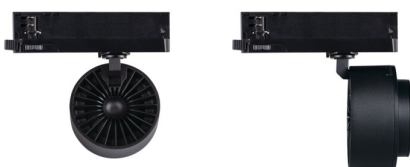

Прожектор за шина

Kanlux BTLW LED е нов дизайн на осветителни тела, адаптиран към релсовата система Kanlux TEAR и към повечето 3-кръгови релсови системи. Осветителните тела са оборудвани със захранване, интегрирано в адаптера. Kanlux BTL са осветителни тела в насочен вариант с леща и регулиране на ъгъла на светене в диапазона от 15° до 45°. По желание може да се използва дифузер със структура на пчелна пита, която намалява отблясъците. В Kanlux BTL можете да изберете мощност (18W 28W 38W), цвят на корпуса (бял или черен) и цвят на светлината (топъл или неутрален). Серията осветителни тела Kanlux BTL има висок индекс на цвето предаване Ra 90+, а високото им качество се потвърждава от 5 години гаранция.

ОБЩИ ДАННИ:

Цвят: черен

Място на монтаж: на szynę TEAR

Място на приложение: на закрито

Минимално разстояние от осветявания обект: 0,5m

Възможност за използване с димер: не

Интегриран LED източник на светлина: да

ТЕХНИЧЕСКИ ДАННИ:

Номинално напрежение [V]: 220-240 AC

Номинална честота [Hz]: 50

Максимална мощност [W]: 18

Категория на защита от токов удар: II

Вид диод: LED COB

Светлинен поток [lm]: 1750

Цвят на светлината: топлобял

Светлинна ефективност на лампата [lm/W]: 97

Обхват на околната температура, на която може да бъде изложен продуктът [°C]: 5+25

Материал на корпуса: сплав на алуминий

Време за загряване на лампата [s]: ≤1