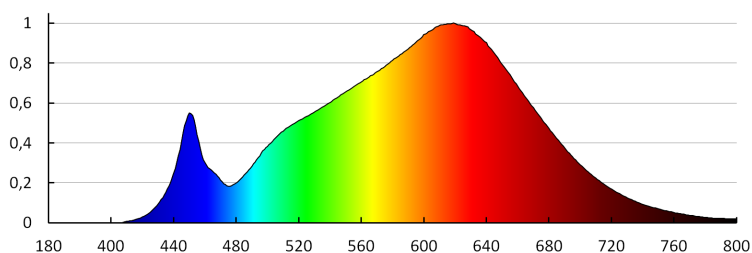

Прожектор за шина

Осветително тяло, подвижно в хоризонтална равнина [°]:
340

Осветително тяло, подвижно във вертикална равнина [°]:
90

Степен на защита IP: 20

ДОПЪЛНИТЕЛНА ИНФОРМАЦИЯ:

- 5-годишна Гаранция при спазване на гаранционните условия, достъпни в уебсайта