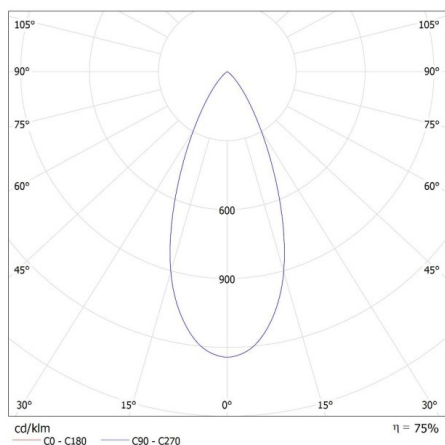

KANLUX S.A. (kat 35651) BTL 18W-930-B 45deg + GRID / LDC (Polar)