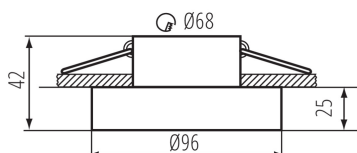

Пръстен на точково осветително тяло

unique
LIGHT
effect

HIGH
quality
finish

Kanlux ELICEO са декоративни рингове (капси) с нестандартен светещ ефект. Освен основен източник на светлина, те имат и два светещи пръстена в корпуса, което придава уникален декоративен ефект. Предлагат се в три цветови варианта: бяло, черно-бяло и златно. Вие ще изберете основата за пръстените, който ще ви позволи да настроите Kanlux ELICEO към вашата инсталация (12V или 230V).

ОБЩИ ДАННИ:

Цвят: розов

Място на монтаж: за вграждане в таван

Място на приложение: на закрито

Минимално разстояние от осветявания обект: 0,5m

декоративен пръстен без керамична фасунга: да

Продуктът не е подходящ за прикриване с

термоизолационен материал: да

Височина [mm]: 42

Диаметър [mm]: 96

Монтажен отвор [mm]: Ø68

ТЕХНИЧЕСКИ ДАННИ:

Номинално напрежение [V]: 12 AC; 12 DC; 220-240 AC

Максимална мощност [W]: max 10

Категория на защита от токов удар: II/III

Източник на светлина: MR16/PAR16

източник на светлина включен в комплекта: не

Цокъл: Gx5,3/GU10

Обхват на околната температура, на която може да бъде

изложен продукт [°C]: 5÷25

Материал на корпуса: сплав на алуминий

Ъглова настройка на осветителното тяло: none

Степен на защита IP: 20

ДОПЪЛНИТЕЛНА ИНФОРМАЦИЯ:

- декоративен пръстен без керамична фасунга