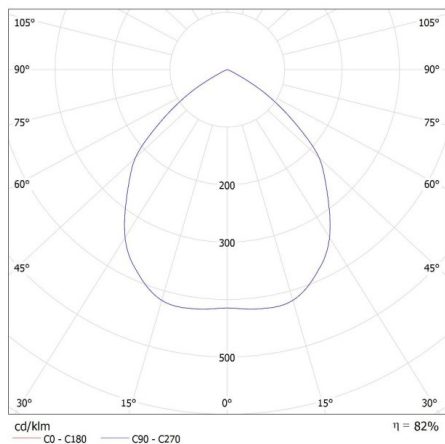

Пръстен на точково осветително тяло

KANLUX S.A. (kat 35287) ELICEO-ST DSO W/G + IQ-LED ... 6,5W / LDC (Polar)