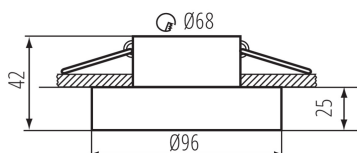

Пръстен на точково осветително тяло

unique
LIGHT
effect

HIGH
quality
finish

Kanlux ELICEO са декоративни рингове (капси) с нестандартен светещ ефект. Освен основен източник на светлина, те имат и два светещи пръстена в корпуса, което придава уникален декоративен ефект. Предлагат се в три цветови варианта: бяло, черно-бяло и златно. Вие ще изберете основата за пръстените, който ще ви позволи да настроите Kanlux ELICEO към вашата инсталация (12V или 230V).

ОБЩИ ДАННИ:

Цвят: бял / златен

Място на монтаж: за вграждане в таван

Място на приложение: на закрито

Минимално разстояние от осветявания обект: 0,5m

декоративен пръстен без керамична фасунга: да

Продуктът не е подходящ за прикриване с

термоизолационен материал: да

Височина [mm]: 42

Диаметър [mm]: 96

Монтажен отвор [mm]: Ø68

ТЕХНИЧЕСКИ ДАННИ:

Номинално напрежение [V]: 12 AC; 12 DC; 220-240 AC

Максимална мощност [W]: max 10

Категория на защита от токов удар: II/III

Източник на светлина: MR16/PAR16

източник на светлина включен в комплекта: не

Цокъл: Gx5,3/GU10

Обхват на околната температура, на която може да бъде

изложен продукт [°C]: 5÷25

Материал на корпуса: сплав на алуминий

Ъглова настройка на осветителното тяло: none

Степен на защита IP: 20

ДОПЪЛНИТЕЛНА ИНФОРМАЦИЯ:

- декоративен пръстен без керамична фасунга