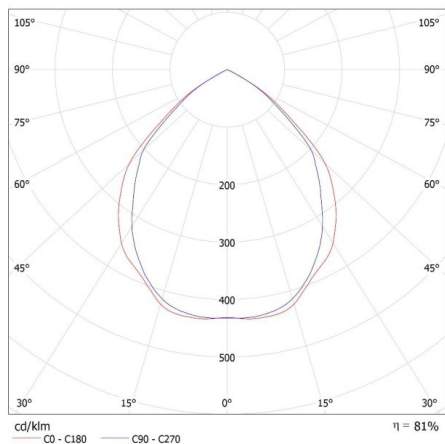

Пръстен на точково осветително тяло

KANLUX S.A. (kat 35284) ELICEO-ST DSO B/B + IQ-LED ... 6,5W / LDC (Polar)