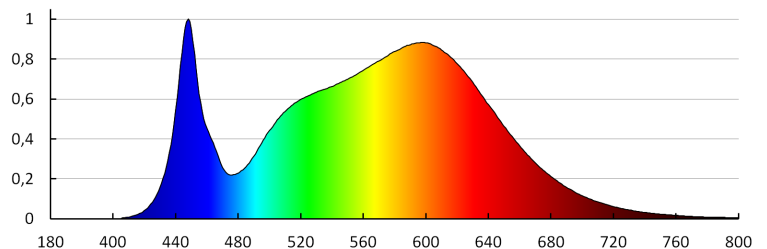

ДОПЪЛНИТЕЛНА ИНФОРМАЦИЯ:

- 5-годишна Гаранция при спазване на гаранционните условия, достъпни в уебсайта