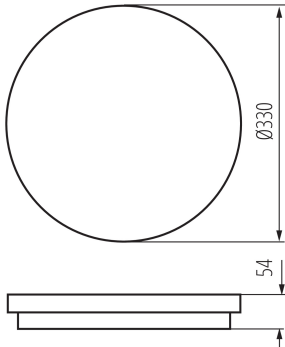

35002 STIVI LED 36W-NW-O

LED плафониера