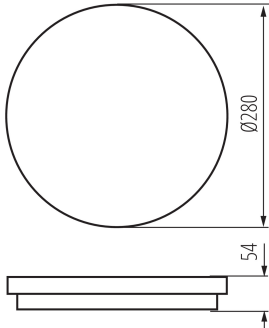

35001 STIVI LED 24W-NW-O-SE

LED плафониера