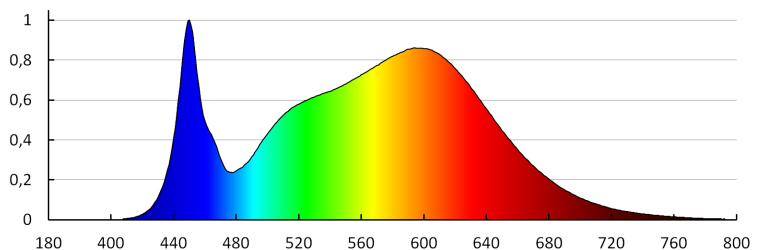

KANLUX S.A. (kat 35001) STIVI LED 24W-NW-O-SE / LDC (Polar)

ДОПЪЛНИТЕЛНА ИНФОРМАЦИЯ:

- 5-годишна Гаранция при спазване на гаранционните условия, достъпни в уебсайта