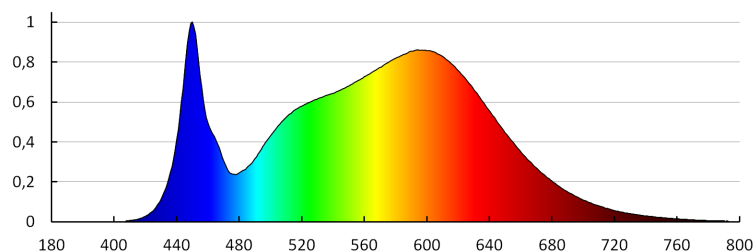

KANLUX S.A. (kat 35000) STIVI LED 24W-NW-O / LDC (Polar)

ДОПЪЛНИТЕЛНА ИНФОРМАЦИЯ:

- 5-годишна Гаранция при спазване на гаранционните условия, достъпни в уебсайта