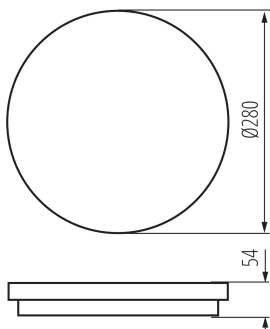

35000 STIVI LED 24W-NW-O

LED плафониера