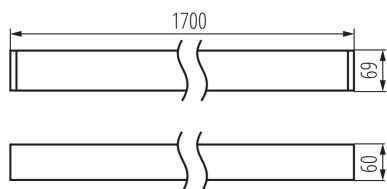

линейно LED осветително тяло

ОБЩИ ДАННИ:

Цвят: черен

Място на монтаж: за монтаж върху таван

Място на приложение: на закрито

Минимално разстояние от осветявания обект : 0,5m

Възможност за използване с димер : DALI

Посока на светене на осветителното тяло : долна страна

Дължина [mm]: 1700

Широчина [mm]: 60

Височина [mm]: 69

Интегриран LED източник на светлина : да

ТЕХНИЧЕСКИ ДАННИ:

Номинално напрежение [V]: 220-240 AC

Номинална честота [Hz]: 50

Максимална мощност [W]: 52

Категория на защита от токов удар : I

Материал на дифузера : пластмаса

Вид диод: LED SMD

Светлинен поток [lm]: 5800

Цвят на светлината: бяла

Корелираната цветна температура [K]: 4000

Устойчивост на цвета в елипсите на Макадам : ≤ 3

Индекс на цвето предаване: 80

Експлоатационен срок на лампата [h]: 50000

Коефициент на запазване на светлинния поток на лампата след изтичане на номиналния срок на експлоатация: L90B10

Брой цикли вкл. / изкл. : ≥ 30000

Ъгъл на светене [°]: X75/Y90

Светлинна ефективност на лампата [lm/W]: 112

Обхват на околната температура, на която може да бъде изложен продуктът [°C]: 5÷25

тип абажур: микропризматичен

Материал на корпуса: сплав на алуминий

Вид присъединение: самозаклучващи се клеми

Обхват на напречните сечения на използваните кабели [mm²]: 0,5÷2,5

Време за загряване на лампата [s]: ≤ 1

Време за пускане на лампата [s]: $\leq 0,5$

Степен на защита IP: 20

ДОПЪЛНИТЕЛНА ИНФОРМАЦИЯ: