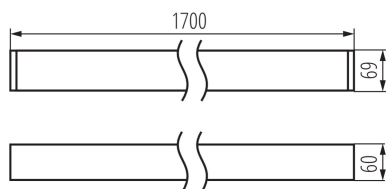

линейно LED осветително тяло

ОБЩИ ДАННИ:

Цвят: черен

Място на монтаж: за монтаж върху таван

Място на приложение: на закрито

Минимално разстояние от осветявания обект : 0,5m

Възможност за използване с димер : DALI

Посока на светене на осветителното тяло : долна страна

Дължина [mm]: 1700

Широчина [mm]: 60

Височина [mm]: 69

Интегриран LED източник на светлина : да

ТЕХНИЧЕСКИ ДАННИ:

Номинално напрежение [V]: 220-240 AC

Номинална честота [Hz]: 50

Максимална мощност [W]: 52

Категория на защита от токов удар : I

Материал на дифузера : пластмаса

Вид диод: LED SMD

Светлинен поток [lm]: 5600

Цвят на светлината: топлобял

Корелираната цветна температура [K]: 3000

Устойчивост на цвета в елипсите на Макадам : ≤ 3

Индекс на цвето предаване: 80

Експлоатационен срок на лампата [h]: 50000

Коефициент на запазване на светлинния поток на лампата след изтичане на номиналния срок на експлоатация: L90B10

Брой цикли вкл. / изкл. : ≥ 30000

Ъгъл на светене [°]: X85/Y95

Светлинна ефективност на лампата [lm/W]: 108

Обхват на околната температура, на която може да бъде изложен продуктът [°C]: 5÷25

тип абажур: матов

Материал на корпуса: сплав на алуминий

Вид присъединение: самозаклучващи се клеми

Обхват на напречните сечения на използваните кабели [mm²]: 0,5÷2,5

Време за загряване на лампата [s]: ≤ 1

Време за пускане на лампата [s]: $\leq 0,5$

Степен на защита IP: 20

ДОПЪЛНИТЕЛНА ИНФОРМАЦИЯ: