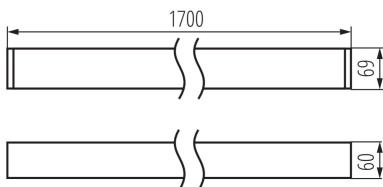

линейно LED осветително тяло

ОБЩИ ДАННИ:

Цвят: бял

Място на монтаж: за монтаж върху таван

Място на приложение: на закрито

Минимално разстояние от осветявания обект : 0,5m

Възможност за използване с димер : DALI

Посока на светене на осветителното тяло : долна страна

Дължина [mm]: 1700

Широчина [mm]: 60

Височина [mm]: 69

Интегриран LED източник на светлина : да

ТЕХНИЧЕСКИ ДАННИ:

Номинално напрежение [V]: 220-240 AC

Номинална честота [Hz]: 50

Максимална мощност [W]: 52

Категория на защита от токов удар : I

Материал на дифузера : пластмаса

Вид диод: LED SMD

Светлинен поток [lm]: 6300

Цвят на светлината: бяла

Корелираната цветна температура [K]: 4000

Материал на корпуса: сплав на алуминий

Вид присъединение: самозаклучващи се клеми

Обхват на напречните сечения на използваните кабели [mm²]: 0,5÷2,5

Време за загряване на лампата [s]: ≤ 1

Време за пускане на лампата [s]: $\leq 0,5$