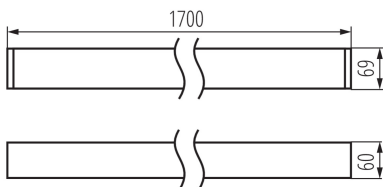

ДОПЪЛНИТЕЛНА ИНФОРМАЦИЯ: