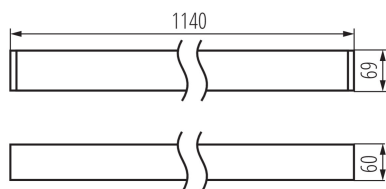

Посока на светене на осветителното тяло : долна страна

Дължина [mm]: 1140

Широчина [mm]: 60

Височина [mm]: 69

Интегриран LED източник на светлина : да

Version for connection in line [initial element] LF : 34570

Version for connection in line [central element] LM : 34714

Version for connection in line [final element] LL : 34858

Wersja do łączenia w linie [kształtka] LTX1 : 35108

Wersja do łączenia w linie [kształtka] LTX1C : 35132

Wersja do łączenia w linie [kształtka] LTX2C : 35156

Wersja do łączenia w linie [kształtka] LTX1E : 35222

Wersja do łączenia w linie [kształtka] L : 35016

Wersja do łączenia w linie [kształtka] T : 35174

Wersja do łączenia w linie [kształtka] X : 35171

ТЕХНИЧЕСКИ ДАННИ:

Номинално напрежение [V]: 220-240 AC

Номинална честота [Hz]: 50

Максимална мощност [W]: 29

Категория на защита от токов удар : I

Материал на дифузера : пластмаса

Вид диод: LED SMD

Светлинен поток [lm]: 3450

Цвят на светлината: топлобял

Корелираната цветна температура [K]: 3000

Устойчивост на цвета в елипсите на Макадам : ≤ 3

Индекс на цвето предаване: 80

Експлоатационен срок на лампата [h]: 50000

Коефициент на запазване на светлинния поток на лампата след изтичане на номиналния срок на експлоатация: L90B10

Брой цикли вкл. / изкл. : ≥ 30000

Ъгъл на светене [°]: X85/Y95

Светлинна ефективност на лампата [lm/W]: 119

Обхват на околната температура, на която може да бъде изложен продуктът [°C]: 5÷25