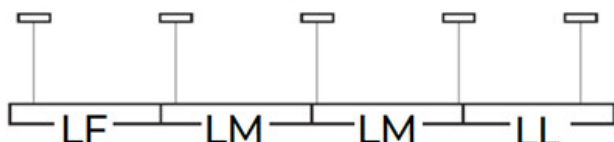

Посока на светене на осветителното тяло : долна страна

Дължина [mm]: 1140

Широчина [mm]: 60

Височина [mm]: 69

Интегриран LED източник на светлина : да

Version for connection in line [initial element] LF : 34570

Version for connection in line [central element] LM : 34714

Version for connection in line [final element] LL : 34858

Wersja do łączenia w linie [kształtka] LTX1 : 35108

Wersja do łączenia w linie [kształtka] LTX1C : 35132

Wersja do łączenia w linie [kształtka] LTX2C : 35156

Wersja do łączenia w linie [kształtka] LTX1E : 35222

Wersja do łączenia w linie [kształtka] L : 35016

Wersja do łączenia w linie [kształtka] T : 35174

Wersja do łączenia w linie [kształtka] X : 35171

ТЕХНИЧЕСКИ ДАННИ:

Номинално напрежение [V]: 220-240 AC

Номинална честота [Hz]: 50

Максимална мощност [W]: 29

Категория на защита от токов удар : I

Материал на дифузера : пластмаса

Вид диод: LED SMD

Светлинен поток [lm]: 3450

Цвят на светлината: топлобял

Корелираната цветна температура [K]: 3000

Устойчивост на цвета в елипсите на Макадам : ≤ 3

Индекс на цвето предаване: 80

Експлоатационен срок на лампата [h]: 50000

Коефициент на запазване на светлинния поток на лампата след изтичане на номиналния срок на експлоатация: L90B10

Брой цикли вкл. / изкл. : ≥ 30000

Ъгъл на светене [°]: X85/Y95

Светлинна ефективност на лампата [lm/W]: 119

Обхват на околната температура, на която може да бъде изложен продуктът [°C]: 5÷25