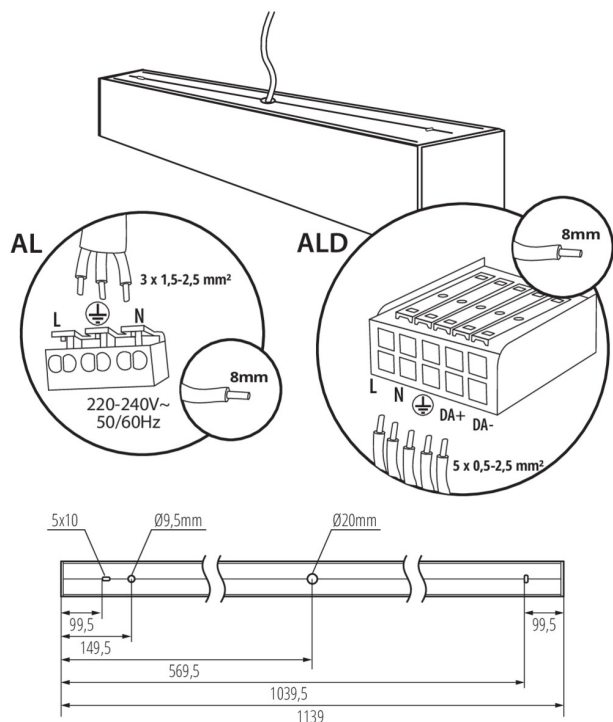

линейно LED осветително тяло

ОБЩИ ДАННИ:

Цвят: черен

Място на монтаж: за монтаж върху таван

Място на приложение: на закрито

Минимално разстояние от осветявания обект : 0,5m

Възможност за използване с димер : DALI

Посока на светене на осветителното тяло : долна страна

Дължина [mm]: 1140

Широчина [mm]: 60

Височина [mm]: 69

Интегриран LED източник на светлина : да

ТЕХНИЧЕСКИ ДАННИ:

Номинално напрежение [V]: 220-240 AC

Номинална честота [Hz]: 50

Материал на корпуса: сплав на алуминий

Вид присъединение: самозаклучващи се клеми

Обхват на напречните сечения на използваните кабели [mm²]: 0,5÷2,5

Време за загряване на лампата [s]: ≤ 1

Време за пускане на лампата [s]: $\leq 0,5$

Степен на защита IP: 20

ДОПЪЛНИТЕЛНА ИНФОРМАЦИЯ:

линейно LED осветително тяло

- 5-годишна Гаранция при спазване на гаранционните условия, достъпни в уебсайта

АКСЕСОАРИ

32543	ALIN CORD DALI 1F-W	захранване за осветителни тела ALIN и за шини, еднофазен, DALI, бяло, 150 cm
		
32544	ALIN CORD DALI 1F-B	захранване за осветителни тела ALIN и за шини, еднофазен, DALI, черно, 150 cm
		
32545	ALIN CORD DALI 1F-SR	захранване за осветителни тела ALIN и за шини, еднофазен, DALI, сребърно, 150 cm
		
07871	ROPE-NT 150 SINGLE	ROPE-NT 150 SINGLE стоманено въже (единично) за окачване на осветителното тяло, 2 бр. в комплекта
		
29557	ALIN NT GRIP	Монтажна скоба осветително тяло ALIN, 2 броя, включени в комплекта
		
25979	KLOSZ MPR AL 23W/33W	Дифузер MPR за осветително тяло ALIN, KLOSZ MPR AL 23W/33W, (25979)
		