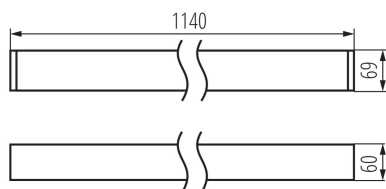

линейно LED осветително тяло

ОБЩИ ДАННИ:

Цвят: черен

Място на монтаж: за монтаж върху таван

Място на приложение: на закрито

Минимално разстояние от осветявания обект : 0,5m

Възможност за използване с димер : DALI

Посока на светене на осветителното тяло : долна страна

Дължина [mm]: 1140

Широчина [mm]: 60

Височина [mm]: 69

Интегриран LED източник на светлина : да

ТЕХНИЧЕСКИ ДАННИ:

Номинално напрежение [V]: 220-240 AC

Номинална честота [Hz]: 50

Максимална мощност [W]: 40

Категория на защита от токов удар : I

Материал на дифузера : пластмаса

Вид диод: LED SMD

Светлинен поток [lm]: 4500

Цвят на светлината: топлобял

Корелираната цветна температура [K]: 3000

Устойчивост на цвета в елипсите на Макадам : ≤ 3

Индекс на цвето предаване: 80

Експлоатационен срок на лампата [h]: 50000

Коефициент на запазване на светлинния поток на лампата след изтичане на номиналния срок на експлоатация: L90B10

Брой цикли вкл. / изкл. : ≥ 30000

Ъгъл на светене [°]: X85/Y95

Светлинна ефективност на лампата [lm/W]: 113

Обхват на околната температура, на която може да бъде изложен продуктът [°C]: 5÷25

тип абажур: матов

Материал на корпуса: сплав на алуминий

Вид присъединение: самозаклучващи се клеми

Обхват на напречните сечения на използваните кабели [mm²]: 0,5÷2,5

Време за загряване на лампата [s]: ≤ 1

Време за пускане на лампата [s]: $\leq 0,5$

Степен на защита IP: 20

ДОПЪЛНИТЕЛНА ИНФОРМАЦИЯ: