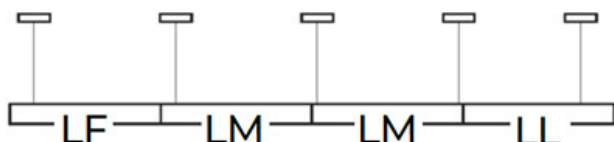

линейно LED осветително тяло

ОБЩИ ДАННИ:

Цвят: черен

Място на монтаж: за монтаж върху таван

Място на приложение: на закрито

Минимално разстояние от осветявания обект : 0,5m

Възможност за използване с димер : DALI

Посока на светене на осветителното тяло : долна страна

Дължина [mm]: 1140

Широчина [mm]: 60

Височина [mm]: 69

Интегриран LED източник на светлина : да

ТЕХНИЧЕСКИ ДАННИ:

Номинално напрежение [V]: 220-240 AC

Номинална честота [Hz]: 50

Максимална мощност [W]: 40

Категория на защита от токов удар : I

Материал на дифузера : пластмаса

Вид диод: LED SMD

Светлинен поток [lm]: 4500

Цвят на светлината: топлобял

Корелираната цветна температура [K]: 3000

Устойчивост на цвета в елипсите на Макадам : ≤ 3

Индекс на цвето предаване: 80

Експлоатационен срок на лампата [h]: 50000

Коефициент на запазване на светлинния поток на лампата след изтичане на номиналния срок на експлоатация: L90B10

Брой цикли вкл. / изкл. : ≥ 30000

Ъгъл на светене [°]: X85/Y95

Светлинна ефективност на лампата [lm/W]: 113

Обхват на околната температура, на която може да бъде изложен продуктът [°C]: 5÷25

тип абажур: матов

Материал на корпуса: сплав на алуминий

Вид присъединение: самозаклучващи се клеми

Обхват на напречните сечения на използваните кабели [mm²]: 0,5÷2,5

Време за загряване на лампата [s]: ≤ 1

Време за пускане на лампата [s]: $\leq 0,5$

Степен на защита IP: 20

ДОПЪЛНИТЕЛНА ИНФОРМАЦИЯ: