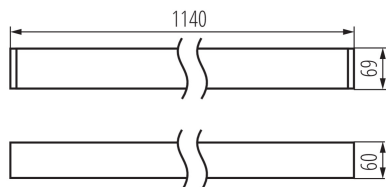

линейно LED осветително тяло

ОБЩИ ДАННИ:

Цвят: бял

Място на монтаж: за монтаж върху таван

Място на приложение: на закрито

Минимално разстояние от осветявания обект : 0,5m

Възможност за използване с димер : DALI

Посока на светене на осветителното тяло : долна страна

Дължина [mm]: 1140

Широчина [mm]: 60

Височина [mm]: 69

Интегриран LED източник на светлина : да

ТЕХНИЧЕСКИ ДАННИ:

Номинално напрежение [V]: 220-240 AC

Номинална честота [Hz]: 50

Максимална мощност [W]: 40

Категория на защита от токов удар : I

Материал на дифузера : пластмаса

Вид диод: LED SMD

Светлинен поток [lm]: 4150

Цвят на светлината: топлобял

Корелираната цветна температура [K]: 3000

Материал на корпуса: сплав на алуминий

Вид присъединение: самозаклучващи се клеми

Обхват на напречните сечения на използваните кабели [mm²]: 0,5÷2,5

Време за загряване на лампата [s]: ≤ 1

Време за пускане на лампата [s]: $\leq 0,5$