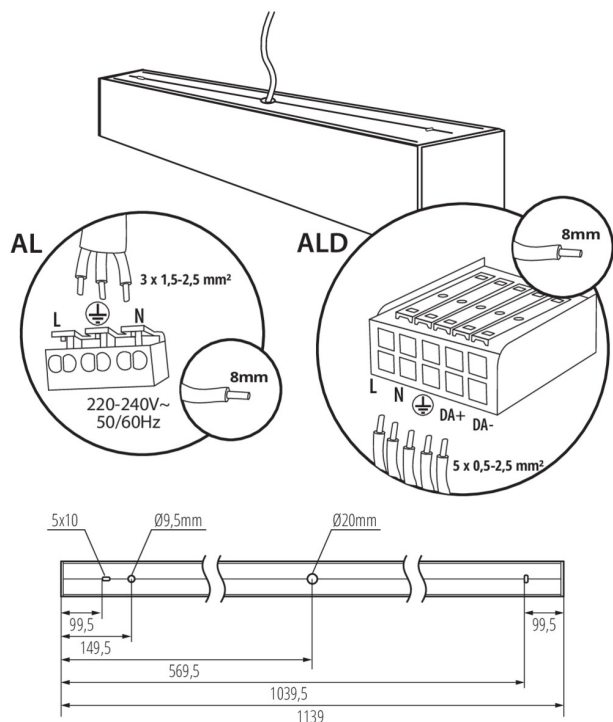

линейно LED осветително тяло

ОБЩИ ДАННИ:

Цвят: бял

Място на монтаж: за монтаж върху таван

Място на приложение: на закрито

Минимално разстояние от осветявания обект : 0,5m

Възможност за използване с димер : DALI

Посока на светене на осветителното тяло : долна страна

Дължина [mm]: 1140

Широчина [mm]: 60

Височина [mm]: 69

Интегриран LED източник на светлина : да

ТЕХНИЧЕСКИ ДАННИ:

Номинално напрежение [V]: 220-240 AC

Номинална честота [Hz]: 50

Материал на корпуса: сплав на алуминий

Вид присъединение: самозаклучващи се клеми

Обхват на напречните сечения на използваните кабели [mm²]: 0,5÷2,5

Време за загряване на лампата [s]: ≤ 1

Време за пускане на лампата [s]: $\leq 0,5$

Степен на защита IP: 20

ДОПЪЛНИТЕЛНА ИНФОРМАЦИЯ:

линейно LED осветително тяло

- 5-годишна Гаранция при спазване на гаранционните условия, достъпни в уебсайта

АКСЕСОАРИ

32543	ALIN CORD DALI 1F-W	захранване за осветителни тела ALIN и за шини, еднофазен, DALI, бяло, 150 cm
		
32544	ALIN CORD DALI 1F-B	захранване за осветителни тела ALIN и за шини, еднофазен, DALI, черно, 150 cm
		
32545	ALIN CORD DALI 1F-SR	захранване за осветителни тела ALIN и за шини, еднофазен, DALI, сребърно, 150 cm
		
07871	ROPE-NT 150 SINGLE	ROPE-NT 150 SINGLE стоманено въже (единично) за окачване на осветителното тяло, 2 бр. в комплекта
		
29557	ALIN NT GRIP	Монтажна скоба осветително тяло ALIN, 2 броя, включени в комплекта
		
25979	KLOSZ MPR AL 23W/33W	Дифузер MPR за осветително тяло ALIN, KLOSZ MPR AL 23W/33W, (25979)
		