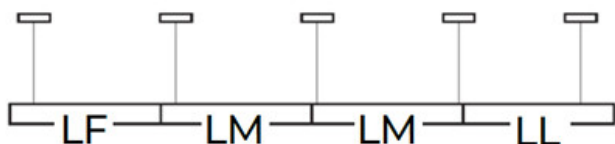

линейно LED осветително тяло

ОБЩИ ДАННИ:

Цвят: бял

Място на монтаж: за монтаж върху таван

Място на приложение: на закрито

Минимално разстояние от осветявания обект : 0,5m

Възможност за използване с димер : DALI

Посока на светене на осветителното тяло : долна страна

Дължина [mm]: 1140

Широчина [mm]: 60

Височина [mm]: 69

Интегриран LED източник на светлина : да

ТЕХНИЧЕСКИ ДАННИ:

Номинално напрежение [V]: 220-240 AC

Номинална честота [Hz]: 50

Максимална мощност [W]: 40

Категория на защита от токов удар : I

Материал на дифузера : пластмаса

Вид диод: LED SMD

Светлинен поток [lm]: 4150

Цвят на светлината: топлобял

Корелираната цветна температура [K]: 3000

Материал на корпуса: сплав на алуминий

Вид присъединение: самозаклучващи се клеми

Обхват на напречните сечения на използваните кабели [mm²]: 0,5÷2,5

Време за загряване на лампата [s]: ≤ 1

Време за пускане на лампата [s]: $\leq 0,5$